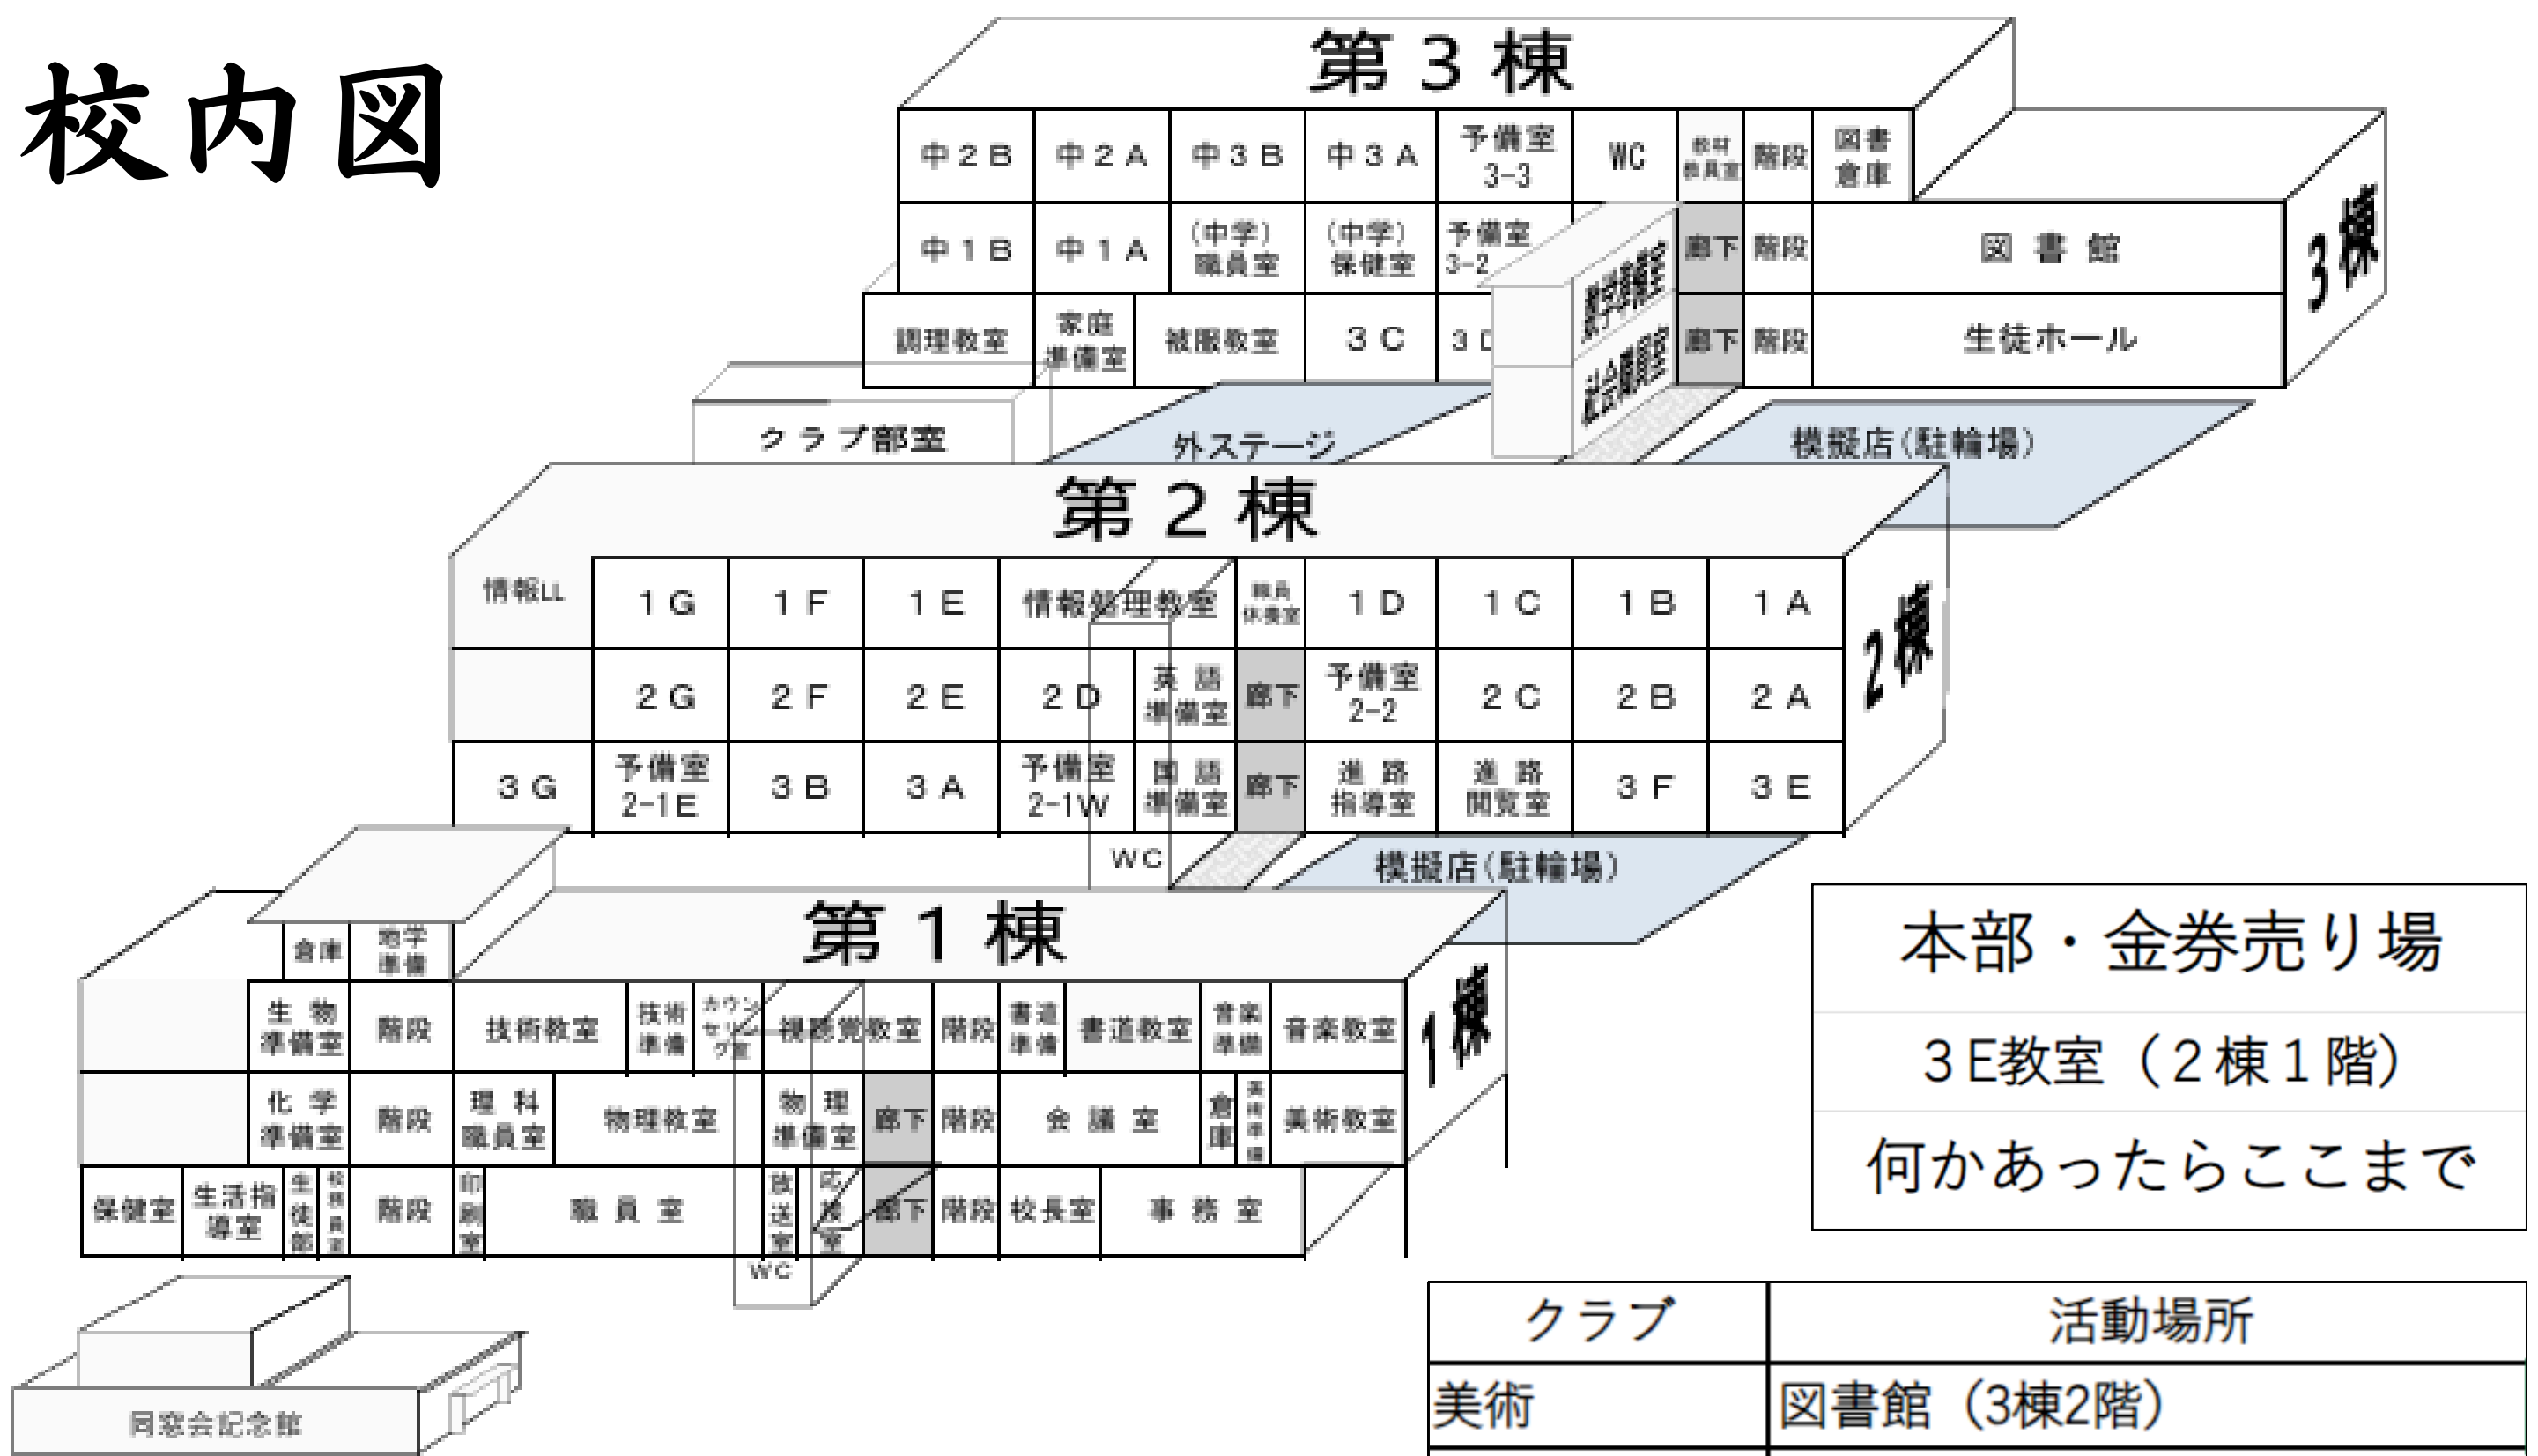

私たちは fumuse (ファミューズ) です！
全員初心者ですが精一杯頑張ります!!
みんなと一緒に楽しもう!! Its 唱time.

ファミューズ
Fumuse

校内図

本部・金券売り場
3E教室（2棟1階）
何かあったらここまで

クラブ	活動場所
美術	図書館（3棟2階）
写真	被服教室（3棟1階）
華道	図書館（3棟2階）
書道	体育館前駐車場
創作	中央廊下
社会	被服教室（3棟1階）
園芸	図書館（3棟2階）
図書局	図書館（3棟2階）・数学職員室前
囲碁・将棋	予備室2-2（2棟2階）
小倉百人一首	予備室2-2（2棟2階）
科学部数学班	2階1・2棟間通路
高校二年生	2階1・2棟間通路