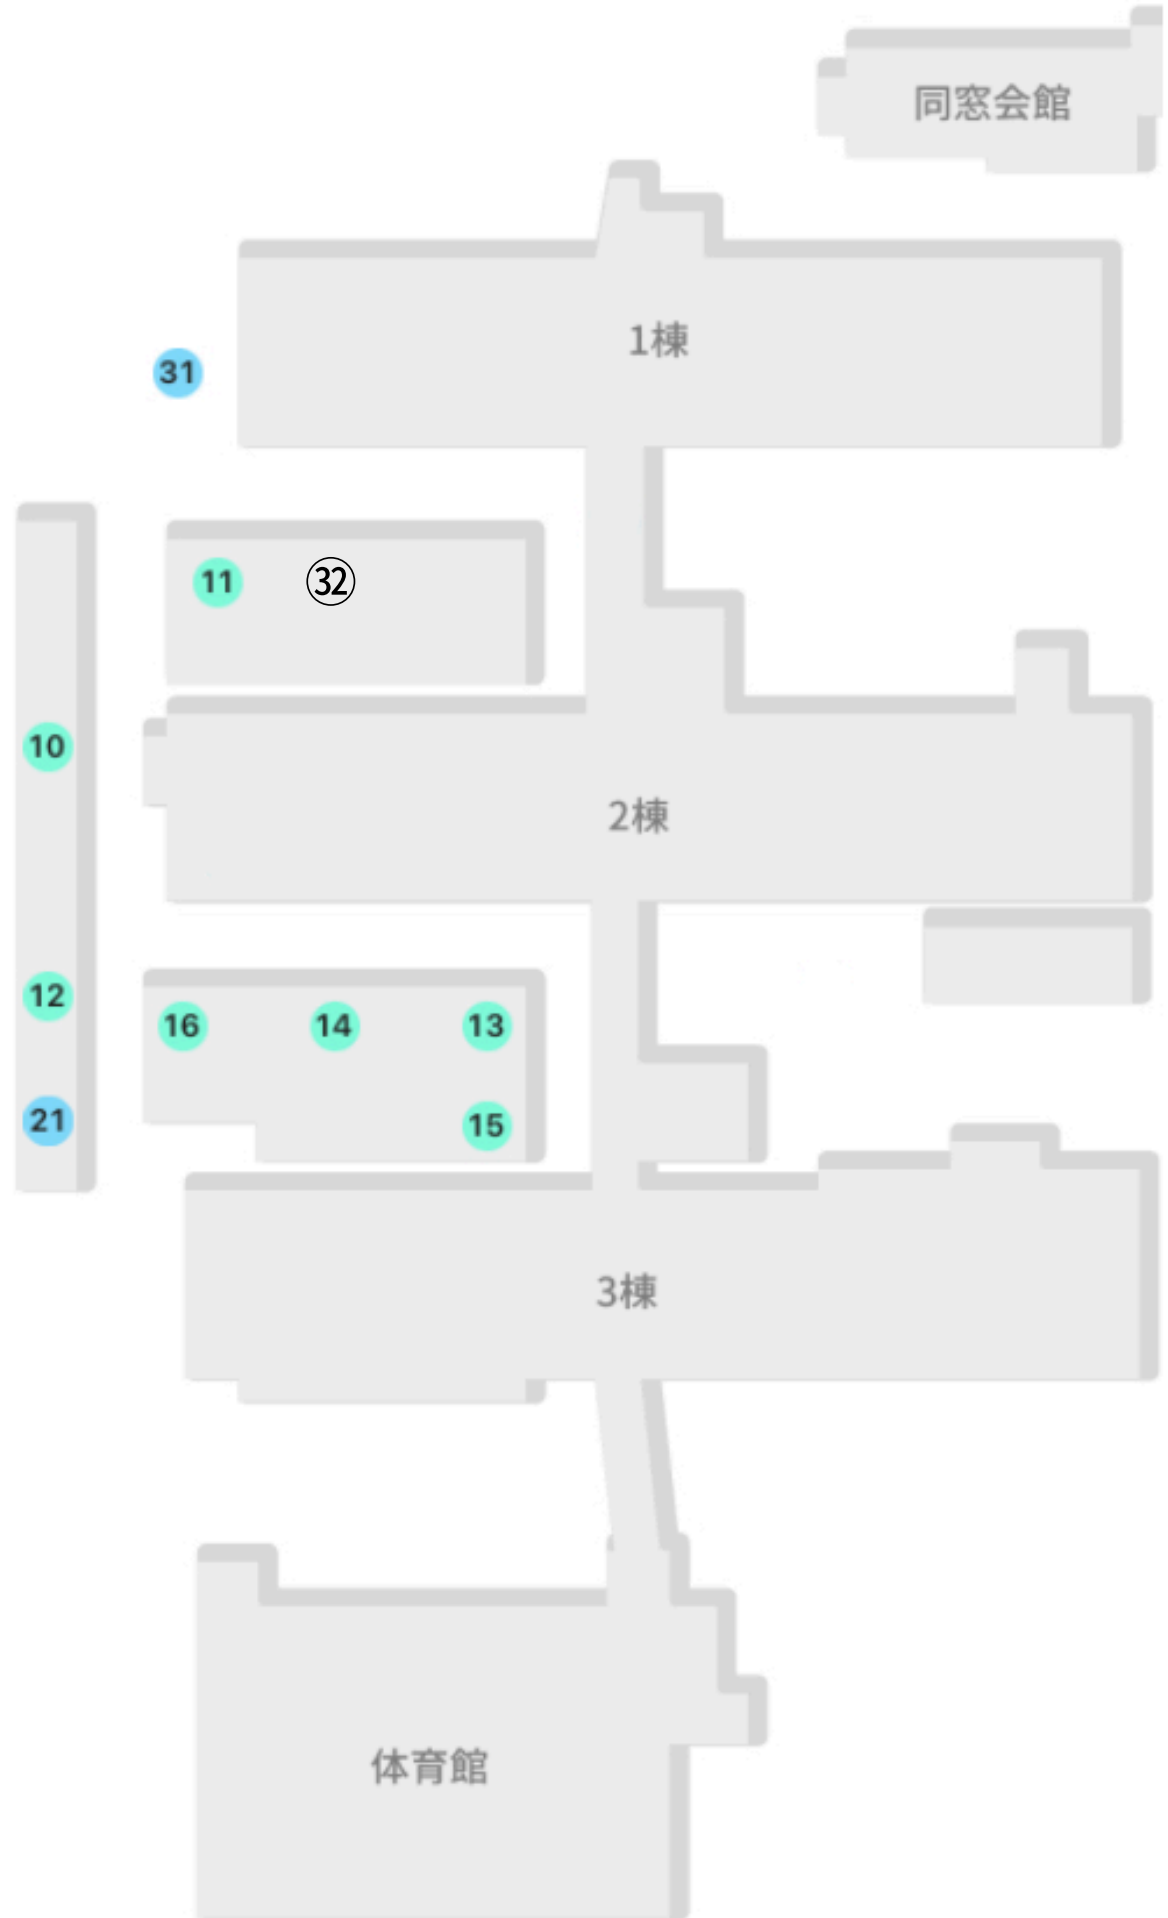

私たちは fumuse (ファミューズ) です！
全員初心者ですが精一杯頑張ります!!
みんなと一緒に楽しもう!! Its 唱time.

ファミューズ
Fumuse

校内図

本部・金券売り場
3E教室（2棟1階）
何かあったらここまで

クラブ	活動場所
美術	図書館（3棟2階）
写真	被服教室（3棟1階）
華道	図書館（3棟2階）
書道	体育館前駐車場
創作	中央廊下
社会	被服教室（3棟1階）
園芸	図書館（3棟2階）
図書局	図書館（3棟2階）・数学職員室前
囲碁・将棋	予備室2-2（2棟2階）
小倉百人一首	予備室2-2（2棟2階）
科学部数学班	2階1・2棟間通路
高校二年生	2階1・2棟間通路

左図の数字	模擬店
10	3A マリリン革命
11	3B Saraasa Bazaar
12	3C Cop-shop
13	3D 萌萌哒
14	3E E-planet
15	3F WANTED
16	3G シン・夏祭り ～究極の二拓～
21	家庭部 TOINスタバ
31	茶道部
32	PTA ひえひえくん

生徒会企画

狙われた秘密兵器

TOIN School Festival 2024

へ急げ!!

あらすじ